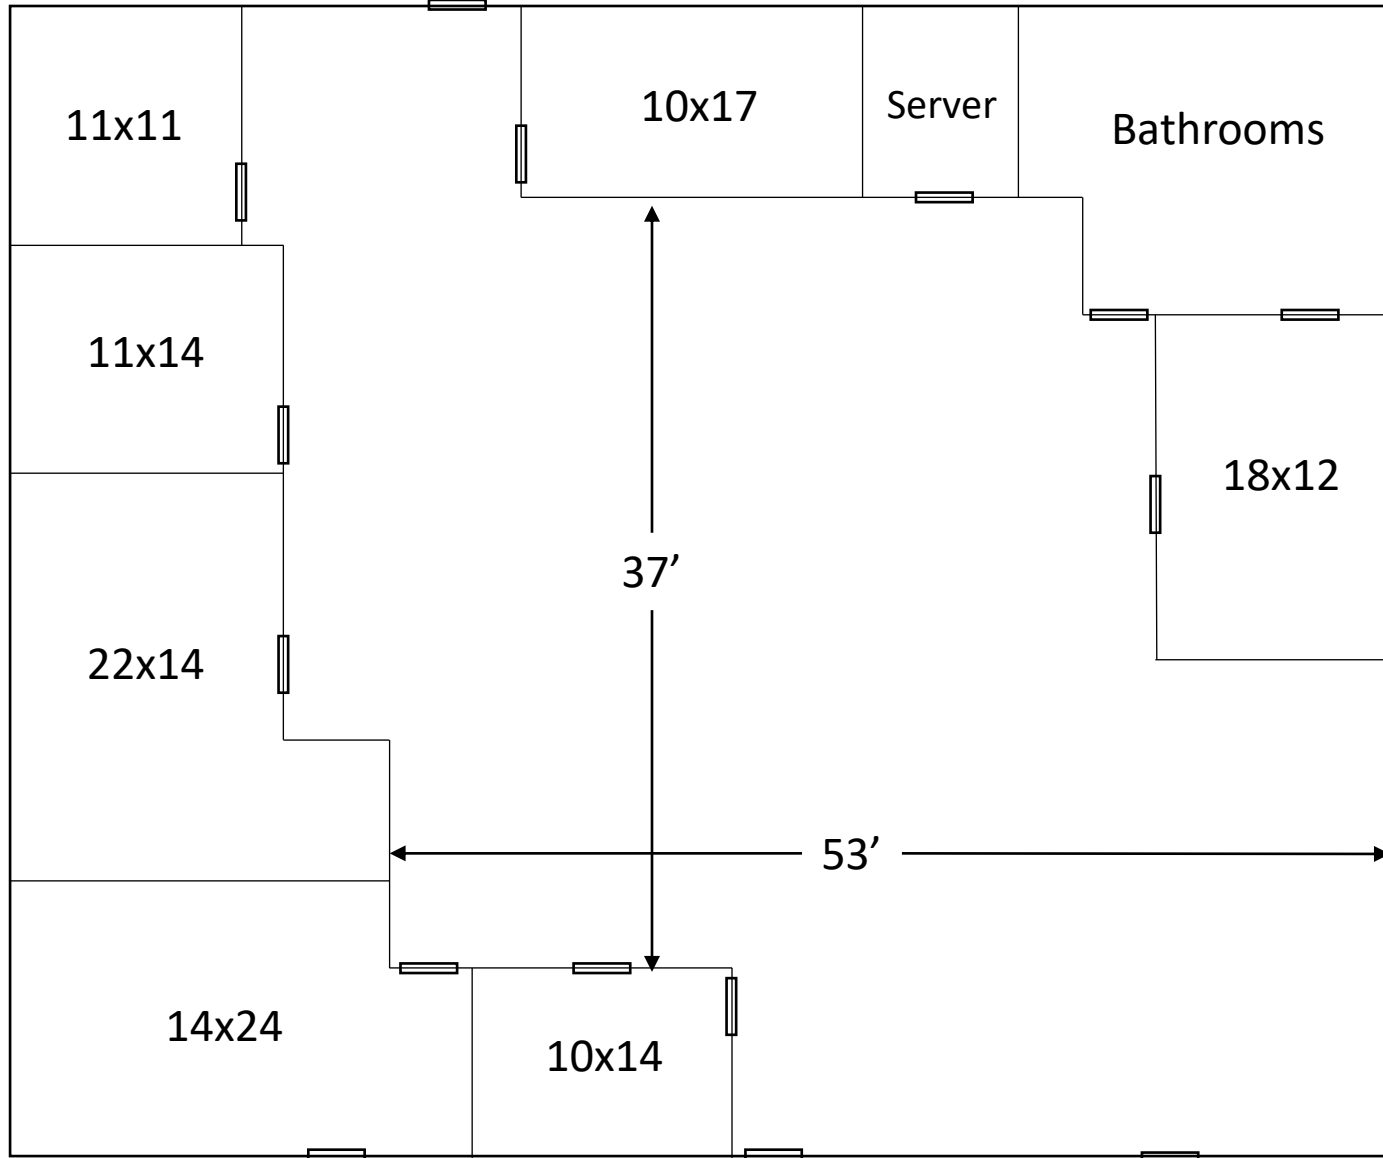

3592 Aloma Ste 6-8

4,320 sq ft

Front